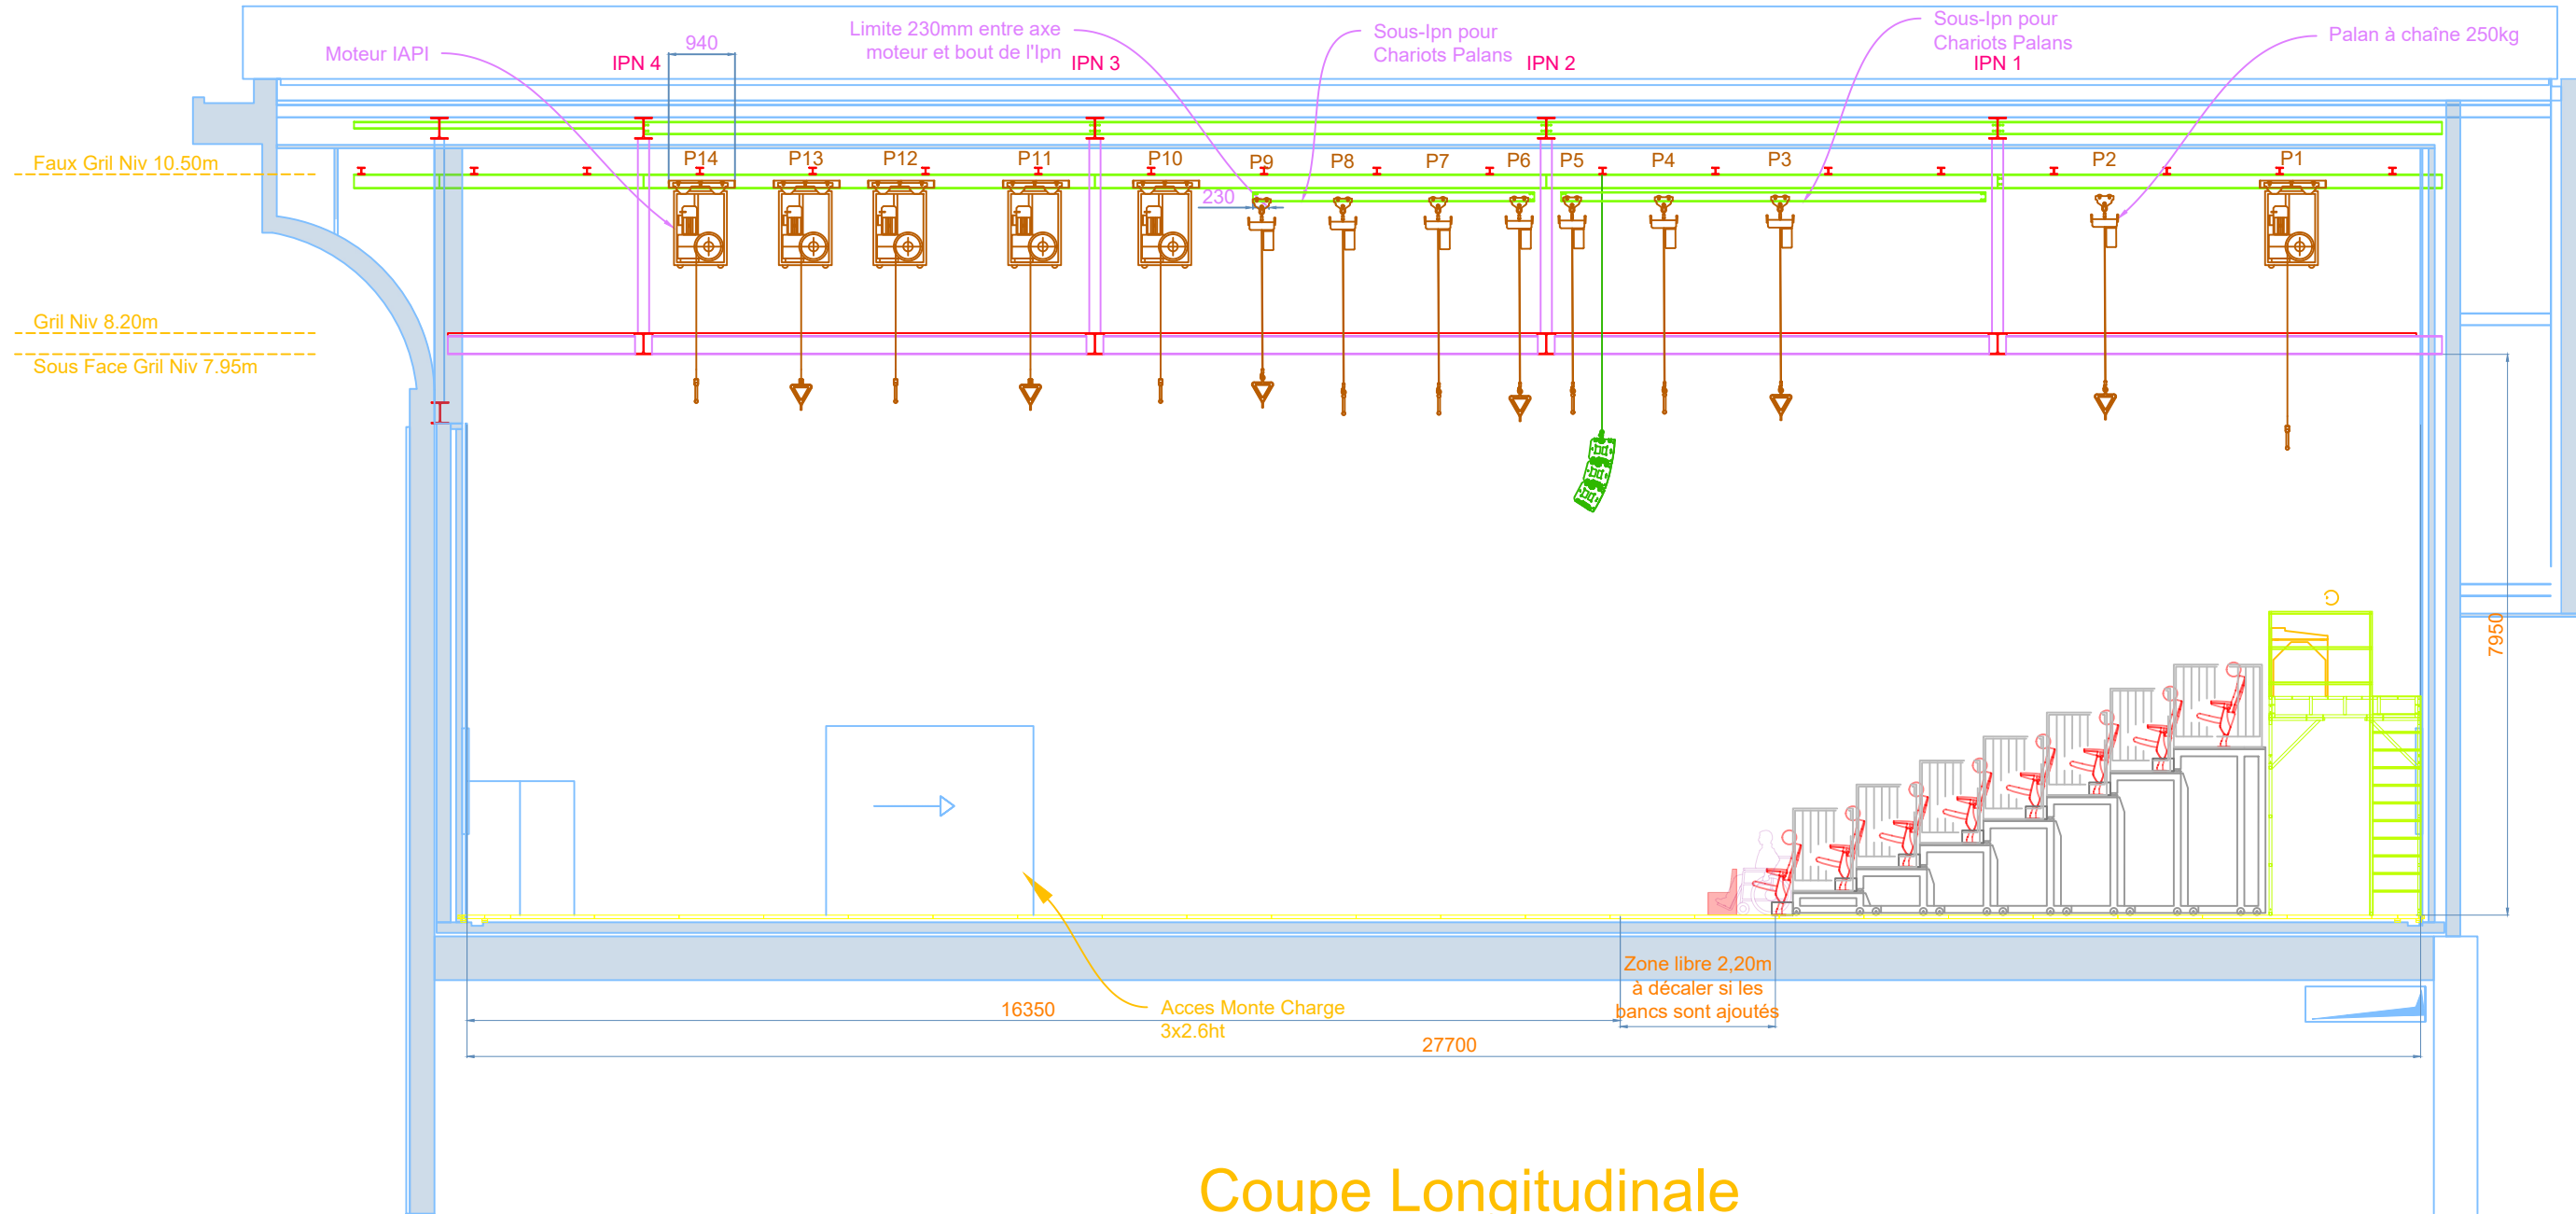

Les moteurs IAPI et les palans à chaîne peuvent bouger dans le sens Face-Lointain avec certaines contraintes.  
 Pour les détails à ce propos, vous pouvez nous contacter.

Coupe Longitudinale

DATE : 25/05/2026

ECHELLE : 1:100

N° : 03      Inci : -

Spectacle.....

Nouvelle salle  
 Coupe

Direction : H. Archambault  
 Direction tech. : L. Maignon  
 l.maignon@mcs93.com

9 bd Lépine 93000 Bobigny  
 01.41.60.72.60  
 www.mcs93.com